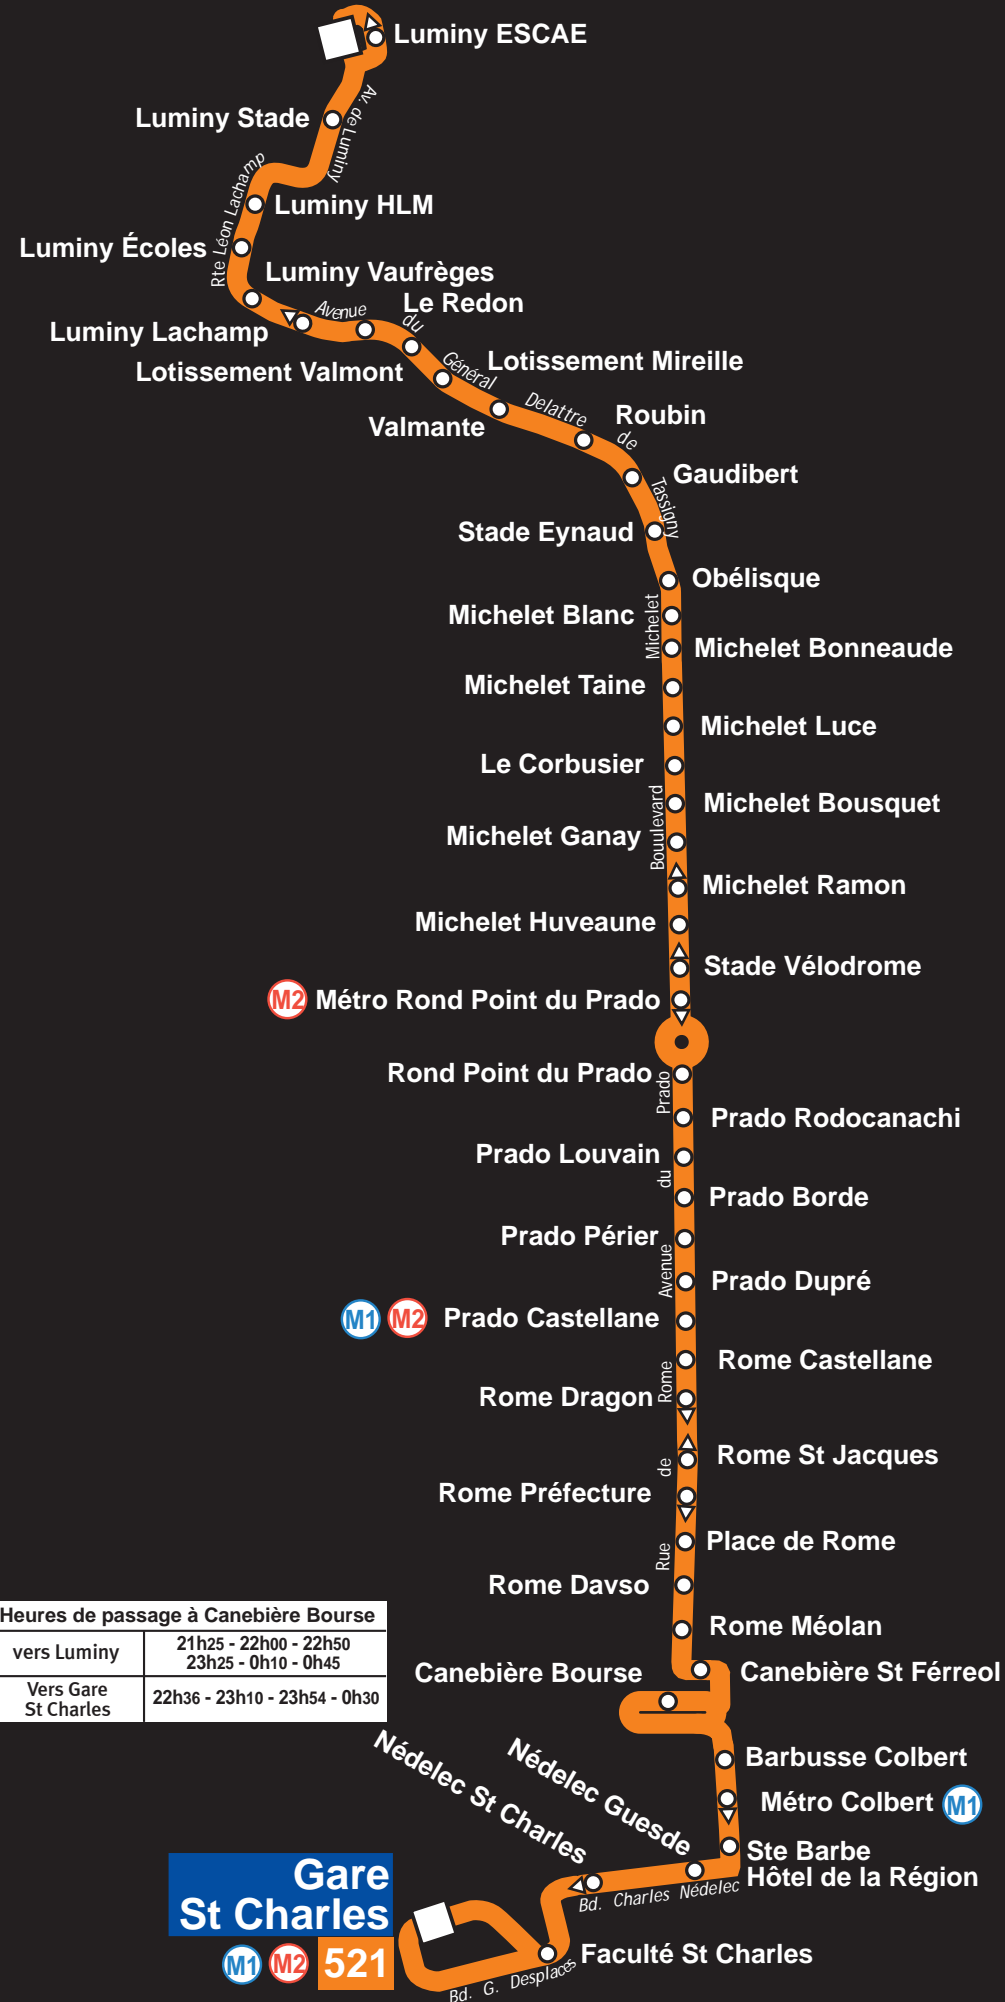

NUIT 521

Gare St Charles Luminy

521 Luminy

Heures de passage à Canebière Bourse	
vers Luminy	21h25 - 22h00 - 22h50 23h25 - 0h10 - 0h45
Vers Gare St Charles	22h36 - 23h10 - 23h54 - 0h30

Heures de départ des terminus	
Gare Saint-Charles	21h20 - 21h55 - 22h45 23h20 - 0h05 - 0h40
Luminy	22h04 - 22h38 - 23h24 - 0h00